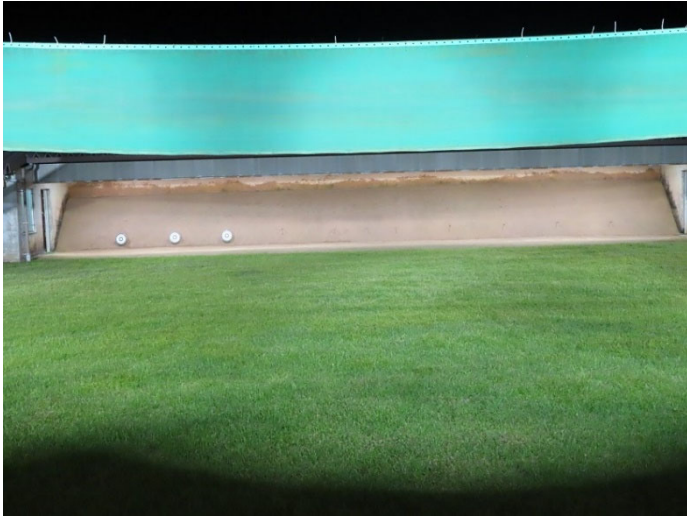

## 弓道場 LED 交換工事により明るくなりました

近的射場

近的射場廊下

遠的射場の場

遠的射場