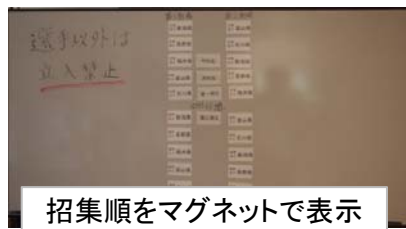

ホワイトボードにA4で表

点数版の表示

役員の靴は不統一

高校生(軍手)×3

招集順をマグネットで表示

競技予定時間(立順)

マグネットで作成

貼り付け前に的前審判に見せて確

テーブルの設置

各県毎の弓立て

市販の遠的的台

日陰を考慮して設置す

A4×1,A3対応(賞状)PC3台

遠的の第2・3控え(監督会)

吹き流しの位置(上)